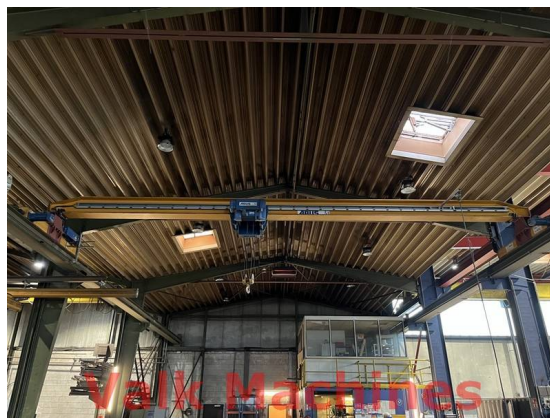

## BOVENLOOPKRAAN ABUS 5T

**Merk:** Abus  
**Type:** 5T x 10,4 mtr  
**Bouwjaar:** -  
**Prijs:** Op aanvraag

## TECHNISCHE SPECIFICATIES

<b>Hijscapaciteit:</b>	5 Ton
<b>Overspanning:</b>	10.400 mm
<b>Bediening:</b>	Vast
<b>Compleet met:</b>	<ul style="list-style-type: none"><li>- Fijn / snel Hijzen</li><li>- Fijn / snel Katrijden</li><li>- Fijn / snel Kraanrijden</li><li>- Kraanboek</li></ul>